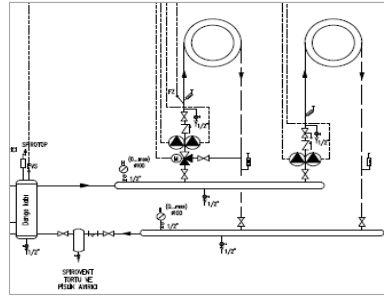

SİSTEM-2 (1 ÜYV' Lİ ID + 1 DİREKT ID)

KAPASİTE (Kcal/h)	ADET	KAZANLAR	ALTERNATİF - 1 EMS Serisi Panel ve Modüller	FİYAT	ALTERNATİF - 2 4000 Serisi Panel ve Modüller	FİYAT	ALTERNATİF - 3 5000 Serisi Panel ve Modüller	FİYAT
86.000	1	GB162-100	RC310 + 2 x MM100 + FV/FZ	4.152 EUR	R4121 + FM442	4.725 EUR	R5313 + FM-MM	5.320 EUR
172.000	2	GB162-100	RC310 + MC400 + 2 x MM100 + FV/FZ	8.102 EUR	R4121 + FM456	8.385 EUR	R5313 + FM-CM + FM-MM	9.495 EUR
258.000	3	GB162-100	RC310 + MC400 + 2 x MM100 + FV/FZ	11.552 EUR	R4121 + FM456	11.835 EUR	R5313 + FM-CM + FM-MM	12.945 EUR
344.000	4	GB162-100	RC310 + MC400 + 2 x MM100 + FV/FZ	15.002 EUR	R4121 + FM457	15.435 EUR	R5313 + FM-CM + FM-MM	16.395 EUR
430.000	5	GB162-100	RC310 + 3 x MC400 + 2 x MM100 + FV/FZ	19.452 EUR	R4121 + FM457	18.885 EUR	R5313 + FM-CM + FM-MM	19.845 EUR
516.000	6	GB162-100	RC310 + 3 x MC400 + 2 x MM100 + FV/FZ	22.902 EUR	R4323 + FM457 + FM456	22.865 EUR	R5313 + 2 x FM-CM + FM-MM	24.020 EUR
688.000	8	GB162-100	RC310 + 3 x MC400 + 2 x MM100 + FV/FZ	29.802 EUR	R4323 + 2 x FM457	29.915 EUR	R5313 + 2 x FM-CM + FM-MM	30.920 EUR
860.000	10	GB162-100	RC310 + 4 x MC400 + 2 x MM100 + FV/FZ	37.202 EUR			R5313 + 3 x FM-CM + FM-MM	38.545 EUR
1.032.000	12	GB162-100	RC310 + 4 x MC400 + 2 x MM100 + FV/FZ	44.102 EUR			R5313 + 3 x FM-CM + FM-MM	45.445 EUR
1.204.000	14	GB162-100	RC310 + 5 x MC400 + 2 x MM100 + FV/FZ	51.502 EUR			2 x R5313 + 4 x FM-CM + FM-MM	54.555 EUR
1.376.000	16	GB162-100	RC310 + 5 x MC400 + 2 x MM100 + FV/FZ	58.402 EUR			2 x R5313 + 4 x FM-CM + FM-MM	61.455 EUR

Notlar:

- 1- Sistem fiyatlarına duvar tipi yoğuşmalı kazanlar, UPM GEO Sirkülasyon Pompası, kumanda panelleri ve modülleri dahildir.
- 2- Baca sistemi, gaz vanası, kapatma vanaları, çekvalf, zon pompaları, üç yollu vana, genişleme tankı, denge kabı vb. diğer ekipmanlar ayrıca tedarik edilmelidir.
- 3- Tavsiye edilen satış fiyatlarıdır ve Bosch Termoteknik fiyat listeleri ve maddeleri konusunda her türlü değişikliği yapma hakkına sahiptir.
- 4- Fiyatlarımıza % 18 KDV ilave edilecektir.