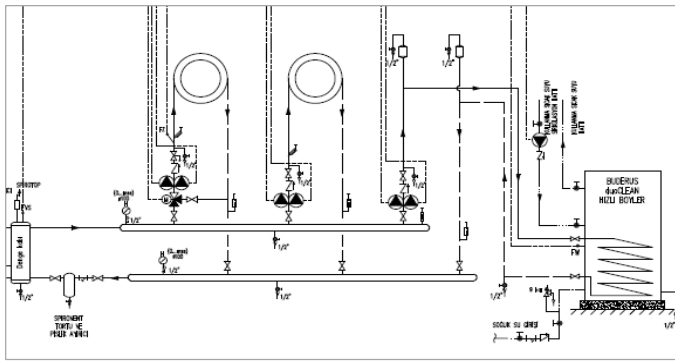

* Boyler Sıcaklık Duyar Elemanı

Notlar:

1. Listemizdeki kaskad yapılan kazanların kapasiteleri aynıdır. Farklı kapasitelerle de kaskad yapılabilir (200kW+250kW gibi)
2. KB372 serisi kazanlarda maksimum 16 adete kadar kaskad uygulaması yapılabilir. 8 adetini üzerindeki kaskad uygulamalarında lütfen firmamıza danışınız.
3. Yer tipi kazanlarda kullanılması zorunlu emniyet ekipmanları ve diğer aksesuarlar için ilgili fiyat listeleri ve kazan teknik dökümanlarına bakınız.
4. Baca sistemi, gaz vanası, kapatma vanaları, çekvalf, zon pompaları, üç yollu vana, genişleme tankı, denge kabı vb. diğer ekipmanlar ayrıca tedarik edilmelidir.
5. Tavsiye edilen satış fiyatlarıdır ve Bosch Termodinamik fiyat listeleri ve maddeleri konusunda her türlü değişikliği yapma hakkına sahiptir.
6. Fiyatlarımıza % 18 KDV ilave edilecektir.