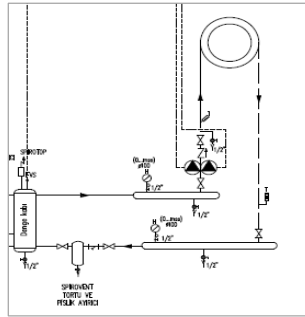

KAPASİTE (Kcal/h)	ADET	KAZANLAR	ALTERNATİF - 1 EMS Serisi Panel ve Modüller	FİYAT	ALTERNATİF - 2 5000 Serisi Panel ve Modüller	FİYAT
339.700	1	GB402 / 395	RC310 + MC110 + MM100 + FV/FZ	16.702 EUR	R5313 + FM-MM	17.550 EUR
404.200	1	GB402 / 470		17.747 EUR		18.595 EUR
468.700	1	GB402 / 545		18.847 EUR		19.695 EUR
533.200	1	GB402 / 620		20.012 EUR		20.860 EUR
679.400	2	GB402 / 395	RC310 + 2 x MC110 + 2 x BC30E + MC400 + MM100 + FV/FZ	33.672 EUR	R5313 + 2 x MC110 + 2 x BC30E + FM-CM + FM-MM	35.255 EUR
808.400	2	GB402 / 470		35.762 EUR		37.345 EUR
937.400	2	GB402 / 545		37.962 EUR		39.545 EUR
1.066.400	2	GB402 / 620		40.292 EUR		41.875 EUR
1.019.100	3	GB402 / 395	RC310 + 3 x MC110 + 3 x BC30E + MC400 + MM100 + FV/FZ	50.002 EUR	R5313 + 3 x MC110 + 3 x BC30E + FM-CM + FM-MM	51.585 EUR
1.212.600	3	GB402 / 470		53.137 EUR		54.720 EUR
1.406.100	3	GB402 / 545		56.437 EUR		58.020 EUR
1.599.600	3	GB402 / 620		59.932 EUR		61.515 EUR
1.358.800	4	GB402 / 395	RC310 + 4 x MC110 + 4 x BC30E + MC400 + MM100 + FV/FZ	66.332 EUR	R5313 + 4 x MC110 + 4 x BC30E + FM-CM + FM-MM	67.915 EUR
1.616.800	4	GB402 / 470		70.512 EUR		72.095 EUR
1.874.800	4	GB402 / 545		74.912 EUR		76.495 EUR
2.132.800	4	GB402 / 620		79.572 EUR		81.155 EUR
1.698.500	5	GB402 / 395	RC310 + 5 x MC110 + 5 x BC30E + 3 x MC400 + MM100 + FV/FZ	83.662 EUR	R5313 + 5 x MC110 + 5 x BC30E + FM-CM + FM-MM	84.245 EUR
2.021.000	5	GB402 / 470		88.887 EUR		89.470 EUR
2.343.500	5	GB402 / 545		94.387 EUR		94.970 EUR
2.666.000	5	GB402 / 620		100.212 EUR		100.795 EUR
2.038.200	6	GB402 / 395	RC310 + 6 x MC110 + 6 x BC30E + 3 x MC400 + MM100 + FV/FZ	99.992 EUR	R5313 + 6 x MC110 + 6 x BC30E + 2 x FM-CM + FM-MM	101.300 EUR
2.425.200	6	GB402 / 470		106.262 EUR		107.570 EUR
2.812.200	6	GB402 / 545		112.862 EUR		114.170 EUR
3.199.200	6	GB402 / 620		119.852 EUR		121.160 EUR
2.717.600	8	GB402 / 395	RC310 + 8 x MC110 + 8 x BC30E + 3 x MC400 + MM100 + FV/FZ	132.652 EUR	R5313 + 8 x MC110 + 8 x BC30E + 2 x FM-CM + FM-MM	133.960 EUR
3.233.600	8	GB402 / 470		141.012 EUR		142.320 EUR
3.749.600	8	GB402 / 545		149.812 EUR		151.120 EUR
4.265.600	8	GB402 / 620		159.132 EUR		160.440 EUR

Notlar:

1. Listemizdeki kaskad yapılan kazanların kapasiteleri aynıdır. Farklı kapasitelerle de kaskad yapılabilir (395kW+470kW gibi)
2. GB402 serisi kazanlarda maksimum 16 adete kadar kaskad uygulaması yapılabilmektedir. 8 adetini üzerindeki kaskad uygulamalarında lütfen firmamıza danışınız.
3. Yer tipi kazanlarda kullanılması zorunlu emniyet ekipmanları ve diğer aksesuarlar için ilgili fiyat listeleri ve kazan teknik dökümanlarına bakınız.
4. Baca sistemi, gaz vanası, kapatma vanaları, çekvalf, zon pompaları, üç yollu vana, genişleme tankı, denge kabı vb. diğer ekipmanlar ayrıca tedarik edilmelidir.
5. Tavsiye edilen satış fiyatlarıdır ve Bosch Termoteknik fiyat listeleri ve maddeleri konusunda her türlü değişikliği yapma hakkına sahiptir.
6. Fiyatlarımıza % 18 KDV ilave edilecektir.