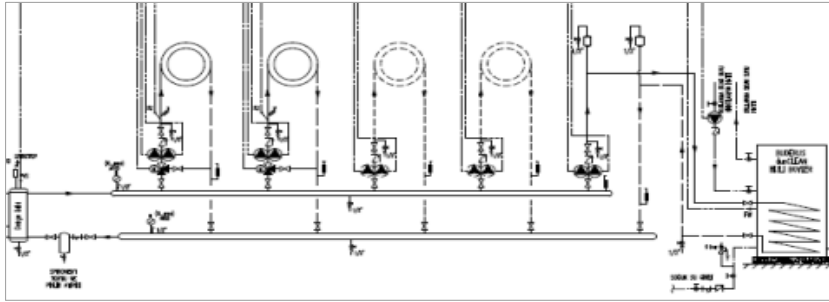

* Boyler Sıcaklık Duyar Elemanı

Notlar:

- 1- Sistem fiyatlarına duvar tipi yoğuşmalı kazanlar, UPM GEO Sirkülasyon Pompası, kumanda panelleri ve modülleri dahildir.
- 2- Baca sistemi, gaz vanası, kapatma vanaları, çekvalf, zon pompaları, üç yollu vana, genişleme tankı, denge kabı vb. diğer ekipmanlar ayrıca tedarik edilmelidir.
- 3- Tavsiye edilen satış fiyatlarıdır ve Bosch Termoteknik fiyat listeleri ve maddeleri konusunda her türlü değişikliği yapma hakkına sahiptir.
- 4- Fiyatlarımıza % 18 KDV ilave edilecektir.