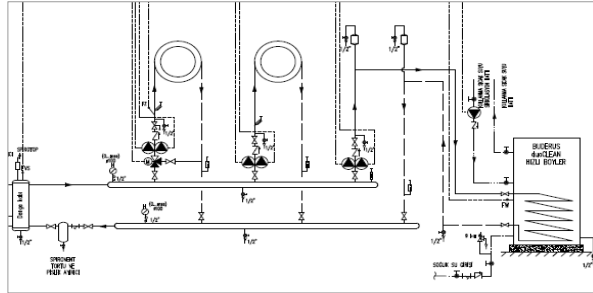

* Boyler Sıcaklık Duyar Elemanı

Notlar:

- 1- Sistem fiyatlarına duvar tipi yoğuşmalı kazanlar, UPM GEO Sirkülasyon Pompası, kumanda panelleri ve modülleri dahildir.
- 2- Baca sistemi, gaz vanası, kapatma vanaları, çekvalf, zon pompaları, üç yollu vana, genişleme tankı, denge kabı vb. diğer ekipmanlar ayrıca tedarik edilmelidir.
- 3- Tavsiye edilen satış fiyatlarıdır ve Bosch Termoteknik fiyat listeleri ve maddeleri konusunda her türlü değişikliği yapma hakkına sahiptir.
- 4- Fiyatlarımıza % 18 KDV ilave edilecektir.