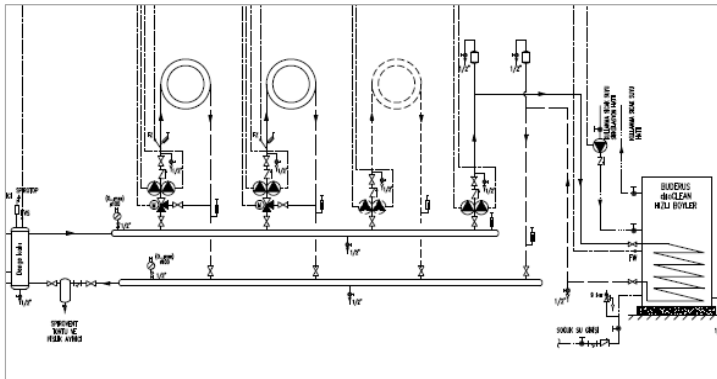

* Boyler Sıcaklık Duyar Elemanı

Notlar:

1. Listemizdeki kaskad yapılan kazanların kapasiteleri aynıdır. Farklı kapasitelerle de kaskad yapılabilir (200kW+250kW gibi)
2. KB372 serisi kazanlarda maksimum 16 adete kadar kaskad uygulaması yapılabilir. 8 adetini üzerindeki kaskad uygulamalarında lütfen firmamıza danışınız.
3. Yer tipi kazanlarda kullanılması zorunlu emniyet ekipmanları ve diğer aksesuarlar için ilgili fiyat listeleri ve kazan teknik dökümanlarına bakınız.
4. Baca sistemi, gaz vanası, kapatma vanaları, çekvalf, zon pompaları, üç yollu vana, genişleme tankı, denge kabı vb. diğer ekipmanlar ayrıca tedarik edilmelidir.
5. Tavsiye edilen satış fiyatlarıdır ve Bosch Termoteknik fiyat listeleri ve maddeleri konusunda her türlü değişikliği yapma hakkına sahiptir.
6. Fiyatlarımıza % 18 KDV ilave edilecektir.