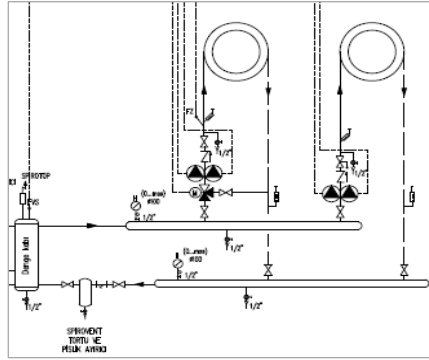

KAPASİTE (Kcal/h)	ADET	KAZANLAR	ALTERNATİF - 1 EMS Serisi Panel ve Modüller	FİYAT	ALTERNATİF - 2 5000 Serisi Panel ve Modüller	FİYAT
339.700	1	GB402 / 395	RC310 + MC110 + 2 x MM100 + FV/FZ	16.892 EUR	R5313 + FM-MM	17.550 EUR
404.200	1	GB402 / 470		17.937 EUR		18.595 EUR
468.700	1	GB402 / 545		19.037 EUR		19.695 EUR
533.200	1	GB402 / 620		20.202 EUR		20.860 EUR
679.400	2	GB402 / 395	RC310 + 2 x MC110 + 2 x BC30E + MC400 + 2 x MM100 + FV/FZ	33.862 EUR	R5313 + 2 x MC110 + 2 x BC30E + FM-CM + FM-MM	35.255 EUR
808.400	2	GB402 / 470		35.952 EUR		37.345 EUR
937.400	2	GB402 / 545		38.152 EUR		39.545 EUR
1.066.400	2	GB402 / 620		40.482 EUR		41.875 EUR
1.019.100	3	GB402 / 395	RC310 + 3 x MC110 + 3 x BC30E + MC400 + 2 x MM100 + FV/FZ	50.192 EUR	R5313 + 3 x MC110 + 3 x BC30E + FM-CM + FM-MM	51.585 EUR
1.212.600	3	GB402 / 470		53.327 EUR		54.720 EUR
1.406.100	3	GB402 / 545		56.627 EUR		58.020 EUR
1.599.600	3	GB402 / 620		60.122 EUR		61.515 EUR
1.358.800	4	GB402 / 395	RC310 + 4 x MC110 + 4 x BC30E + MC400 + 2 x MM100 + FV/FZ	66.522 EUR	R5313 + 4 x MC110 + 4 x BC30E + FM-CM + FM-MM	67.915 EUR
1.616.800	4	GB402 / 470		70.702 EUR		72.095 EUR
1.874.800	4	GB402 / 545		75.102 EUR		76.495 EUR
2.132.800	4	GB402 / 620		79.762 EUR		81.155 EUR
1.698.500	5	GB402 / 395	RC310 + 5 x MC110 + 5 x BC30E + 3 x MC400 + 2 x MM100 + FV/FZ	83.852 EUR	R5313 + 5 x MC110 + 5 x BC30E + FM-CM + FM-MM	84.245 EUR
2.021.000	5	GB402 / 470		89.077 EUR		89.470 EUR
2.343.500	5	GB402 / 545		94.577 EUR		94.970 EUR
2.666.000	5	GB402 / 620		100.402 EUR		100.795 EUR
2.038.200	6	GB402 / 395	RC310 + 6 x MC110 + 6 x BC30E + 3 x MC400 + 2 x MM100 + FV/FZ	100.182 EUR	R5313 + 6 x MC110 + 6 x BC30E + 2 x FM-CM + FM-MM	101.300 EUR
2.425.200	6	GB402 / 470		106.452 EUR		107.570 EUR
2.812.200	6	GB402 / 545		113.052 EUR		114.170 EUR
3.199.200	6	GB402 / 620		120.042 EUR		121.160 EUR
2.717.600	8	GB402 / 395	RC310 + 8 x MC110 + 8 x BC30E + 3 x MC400 + 2 x MM100 + FV/FZ	132.842 EUR	R5313 + 8 x MC110 + 8 x BC30E + 2 x FM-CM + FM-MM	133.960 EUR
3.233.600	8	GB402 / 470		141.202 EUR		142.320 EUR
3.749.600	8	GB402 / 545		150.002 EUR		151.120 EUR
4.265.600	8	GB402 / 620		159.322 EUR		160.440 EUR

Notlar:

1. Listemizdeki kaskad yapılan kazanların kapasiteleri aynıdır. Farklı kapasitelerle de kaskad yapılabilir (395kW+470kW gibi)
2. GB402 serisi kazanlarda maksimum 16 adete kadar kaskad uygulaması yapılabilmektedir. 8 adet üzerindeki kaskad uygulamalarında lütfen firmamıza danışınız.
3. Yer tipi kazanlarda kullanılması zorunlu emniyet ekipmanları ve diğer aksesuarlar için ilgili fiyat listeleri ve kazan teknik dökümanlarına bakınız.
4. Baca sistemi, gaz vanası, kapatma vanaları, çekvalf, zon pompaları, üç yollu vana, genleşme tankı, denge kabı vb. diğer ekipmanlar ayrıca tedarik edilmelidir.
5. Tavsiye edilen satış fiyatlarıdır ve Bosch Termoteknik fiyat listeleri ve maddeleri konusunda her türlü değişikliği yapma hakkına sahiptir.
6. Fiyatlarımıza % 18 KDV ilave edilecektir.