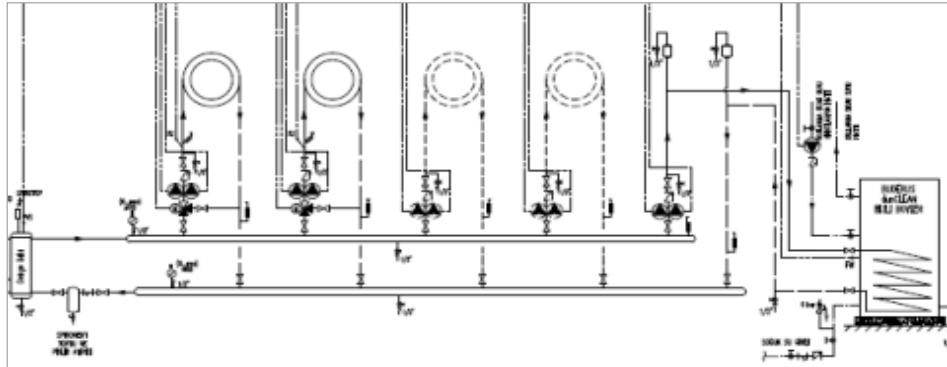

* Boyler Sıcaklık Duyar Elemanı

Notlar:

1. Listemizdeki kaskad yapılan kazanların kapasiteleri aynıdır. Farklı kapasitelerle de kaskad yapılabilir (395kW+470kW gibi)
2. GB402 serisi kazanlarda maksimum 16 adete kadar kaskad uygulaması yapılabilmektedir. 8 adetini üzerindeki kaskad uygulamalarında lütfen firmamıza danışınız.
3. Yer tipi kazanlarda kullanılması zorunlu emniyet ekipmanları ve diğer aksesuarlar için ilgili fiyat listeleri ve kazan teknik dökümanlarına bakınız.
4. Baca sistemi, gaz vanası, kapatma vanaları, çekvalf, zon pompaları, üç yollu vana, genleşme tankı, denge kabı vb. diğer ekipmanlar ayrıca tedarik edilmelidir.
5. Tavsiye edilen satış fiyatlarıdır ve Bosch Termoteknik fiyat listeleri ve maddeleri konusunda her türlü değişikliği yapma hakkına sahiptir.
6. Fiyatlarımız % 18 KDV ilave edilecektir.