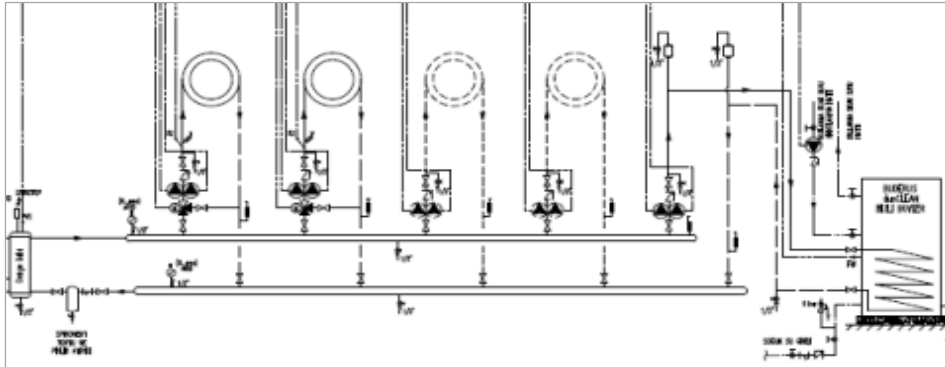

* Boyler Sıcaklık Duyar Elemanı

Notlar:

- 1- Listemizdeki kaskad yapılan kazanların kapasiteleri aynıdır. Farklı kapasitelerle de kaskad yapılabilir (200kW+250kW gibi)
- 2- KB372 serisi kazanlarda maksimum 16 adete kadar kaskad uygulaması yapılabilmektedir. 8 adetini üzerindeki kaskad uygulamalarında lütfen firmamıza danışınız.
- 3- Yer tipi kazanlarda kullanılması zorunlu emniyet ekipmanları ve diğer aksesuarlar için ilgili fiyat listeleri ve kazan teknik dökümanlarına bakınız.
- 4- Baca sistemi, gaz vanası, kapatma vanaları, çekvalf, zon pompaları, üç yollu vana, genişleme tankı, denge kabı vb. diğer ekipmanlar ayrıca tedarik edilmelidir.
- 5- Tavsiye edilen satış fiyatlarıdır ve Bosch Termodinamik fiyat listeleri ve maddeleri konusunda her türlü değişikliği yapma hakkına sahiptir.
- 6- Fiyatlarımıza % 18 KDV ilave edilecektir.