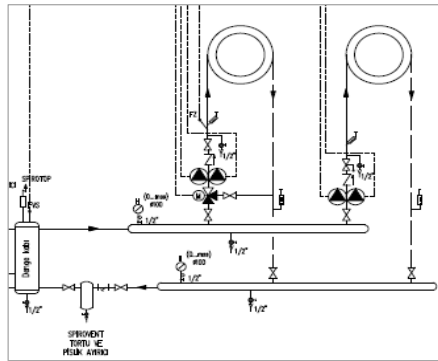

KAPASİTE (Kcal/h)	ADET	KAZANLAR	ALTERNATİF - 1 EMS Serisi Panel ve Modüller	FİYAT	ALTERNATİF - 2 5000 Serisi Panel ve Modüller	FİYAT
129.000	1	KB372 / 150	RC310 + MC110 + 2 x MM100 + FV/FZ	9.267 EUR	R5313 + FM-MM	9.925 EUR
172.000	1	KB372 / 200		11.087 EUR		11.745 EUR
215.000	1	KB372 / 250		12.022 EUR		12.680 EUR
258.000	1	KB372 / 300		12.972 EUR		13.630 EUR
258.000	2	KB372 / 150	RC310 + 2 x MC110 + 2 x BC30E + MC400 + 2 x MM100 + FV/FZ	18.612 EUR	R5313 + 2 x MC110 + 2 x BC30E + FM-CM + FM-MM	20.005 EUR
344.000	2	KB372 / 200		22.252 EUR		23.645 EUR
430.000	2	KB372 / 250		24.122 EUR		25.515 EUR
516.000	2	KB372 / 300		26.022 EUR		27.415 EUR
387.000	3	KB372 / 150	RC310 + 3 x MC110 + 3 x BC30E + MC400 + 2 x MM100 + FV/FZ	27.317 EUR	R5313 + 3 x MC110 + 3 x BC30E + FM-CM + FM-MM	28.710 EUR
516.000	3	KB372 / 200		32.777 EUR		34.170 EUR
645.000	3	KB372 / 250		35.582 EUR		36.975 EUR
774.000	3	KB372 / 300		38.432 EUR		39.825 EUR
516.000	4	KB372 / 150	RC310 + 4 x MC110 + 4 x BC30E + MC400 + 2 x MM100 + FV/FZ	36.022 EUR	R5313 + 4 x MC110 + 4 x BC30E + FM-CM + FM-MM	37.415 EUR
688.000	4	KB372 / 200		43.302 EUR		44.695 EUR
860.000	4	KB372 / 250		47.042 EUR		48.435 EUR
1.032.000	4	KB372 / 300		50.842 EUR		52.235 EUR
645.000	5	KB372 / 150	RC310 + 5 x MC110 + 5 x BC30E + 3 x MC400 + 2 x MM100 + FV/FZ	45.727 EUR	R5313 + 5 x MC110 + 5 x BC30E + FM-CM + FM-MM	46.120 EUR
860.000	5	KB372 / 200		54.827 EUR		55.220 EUR
1.075.000	5	KB372 / 250		59.502 EUR		59.895 EUR
1.290.000	5	KB372 / 300		64.252 EUR		64.645 EUR
774.000	6	KB372 / 150	RC310 + 6 x MC110 + 6 x BC30E + 3 x MC400 + 2 x MM100 + FV/FZ	54.432 EUR	R5313 + 6 x MC110 + 6 x BC30E + 2 x FM-CM + FM-MM	55.550 EUR
1.032.000	6	KB372 / 200		65.352 EUR		66.470 EUR
1.290.000	6	KB372 / 250		70.962 EUR		72.080 EUR
1.548.000	6	KB372 / 300		76.662 EUR		77.780 EUR
1.032.000	8	KB372 / 150	RC310 + 8 x MC110 + 8 x BC30E + 3 x MC400 + 2 x MM100 + FV/FZ	71.842 EUR	R5313 + 8 x MC110 + 8 x BC30E + 2 x FM-CM + FM-MM	72.960 EUR
1.376.000	8	KB372 / 200		86.402 EUR		87.520 EUR
1.720.000	8	KB372 / 250		93.882 EUR		95.000 EUR
2.064.000	8	KB372 / 300		101.482 EUR		102.600 EUR

Notlar:

1. Listemizdeki kaskad yapılan kazanların kapasiteleri aynıdır. Farklı kapasitelerle de kaskad yapılabilir (200kW+250kW gibi)
2. KB372 serisi kazanlarda maksimum 16 adete kadar kaskad uygulaması yapılabilmektedir. 8 adetini üzerindeki kaskad uygulamalarında lütfen firmamıza danışınız.
3. Yer tipi kazanlarda kullanılması zorunlu emniyet ekipmanları ve diğer aksesuarlar için ilgili fiyat listeleri ve kazan teknik dökümanlarına bakınız.
4. Baca sistemi, gaz vanası, kapatma vanaları, çekvalf, zon pompaları, üç yollu vana, genişleme tankı, denge kabı vb. diğer ekipmanlar ayrıca tedarik edilmelidir.
5. Tavsiye edilen satış fiyatlarıdır ve Bosch Termodinamik fiyat listeleri ve maddeleri konusunda her türlü değişikliği yapma hakkına sahiptir.
6. Fiyatlarımıza % 18 KDV ilave edilecektir.