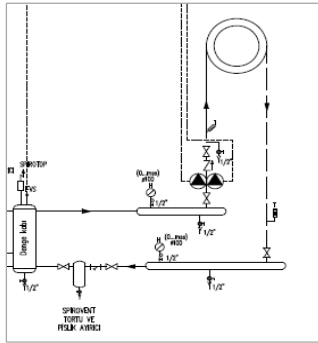

KAPASİTE (Kcal/h)	ADET	KAZANLAR	ALTERNATİF - 1 EMS Serisi Panel ve Modüller	FİYAT	ALTERNATİF - 2 5000 Serisi Panel ve Modüller	FİYAT
129.000	1	KB372 / 150	RC310 + MC110 + MM100 + FV/FZ	9.077 EUR	R5313 + FM-MM	9.925 EUR
172.000	1	KB372 / 200		10.897 EUR		11.745 EUR
215.000	1	KB372 / 250		11.832 EUR		12.680 EUR
258.000	1	KB372 / 300		12.782 EUR		13.630 EUR
258.000	2	KB372 / 150	RC310 + 2 x MC110 + 2 x BC30E + MC400 + MM100 + FV/FZ	18.422 EUR	R5313 + 2 x MC110 + 2 x BC30E + FM-CM + FM-MM	20.005 EUR
344.000	2	KB372 / 200		22.062 EUR		23.645 EUR
430.000	2	KB372 / 250		23.932 EUR		25.515 EUR
516.000	2	KB372 / 300		25.832 EUR		27.415 EUR
387.000	3	KB372 / 150	RC310 + 3 x MC110 + 3 x BC30E + MC400 + MM100 + FV/FZ	27.127 EUR	R5313 + 3 x MC110 + 3 x BC30E + FM-CM + FM-MM	28.710 EUR
516.000	3	KB372 / 200		32.587 EUR		34.170 EUR
645.000	3	KB372 / 250		35.392 EUR		36.975 EUR
774.000	3	KB372 / 300		38.242 EUR		39.825 EUR
516.000	4	KB372 / 150	RC310 + 4 x MC110 + 4 x BC30E + MC400 + MM100 + FV/FZ	35.832 EUR	R5313 + 4 x MC110 + 4 x BC30E + FM-CM + FM-MM	37.415 EUR
688.000	4	KB372 / 200		43.112 EUR		44.695 EUR
860.000	4	KB372 / 250		46.852 EUR		48.435 EUR
1.032.000	4	KB372 / 300		50.652 EUR		52.235 EUR
645.000	5	KB372 / 150	RC310 + 5 x MC110 + 5 x BC30E + 3 x MC400 + MM100 + FV/FZ	45.537 EUR	R5313 + 5 x MC110 + 5 x BC30E + FM-CM + FM-MM	46.120 EUR
860.000	5	KB372 / 200		54.637 EUR		55.220 EUR
1.075.000	5	KB372 / 250		59.312 EUR		59.895 EUR
1.290.000	5	KB372 / 300		64.062 EUR		64.645 EUR
774.000	6	KB372 / 150	RC310 + 6 x MC110 + 6 x BC30E + 3 x MC400 + MM100 + FV/FZ	54.242 EUR	R5313 + 6 x MC110 + 6 x BC30E + 2 x FM-CM + FM-MM	55.550 EUR
1.032.000	6	KB372 / 200		65.162 EUR		66.470 EUR
1.290.000	6	KB372 / 250		70.772 EUR		72.080 EUR
1.548.000	6	KB372 / 300		76.472 EUR		77.780 EUR
1.032.000	8	KB372 / 150	RC310 + 8 x MC110 + 8 x BC30E + 3 x MC400 + MM100 + FV/FZ	71.652 EUR	R5313 + 8 x MC110 + 8 x BC30E + 2 x FM-CM + FM-MM	72.960 EUR
1.376.000	8	KB372 / 200		86.212 EUR		87.520 EUR
1.720.000	8	KB372 / 250		93.692 EUR		95.000 EUR
2.064.000	8	KB372 / 300		101.292 EUR		102.600 EUR

Notlar:

1. Listemizdeki kaskad yapılan kazanların kapasiteleri aynıdır. Farklı kapasitelerle de kaskad yapılabilir (200kW+250kW gibi)
2. KB372 serisi kazanlarda maksimum 16 adete kadar kaskad uygulaması yapılabilmektedir. 8 adet üzerinde kaskad uygulamalarında lütfen firmamıza danışınız.
3. Yer tipi kazanlarda kullanılması zorunlu emniyet ekipmanları ve diğer aksesuarlar için ilgili fiyat listeleri ve kazan teknik dökümanlarına bakınız.
4. Baca sistemi, gaz vanası, kapatma vanaları, çekvalf, zon pompaları, üç yollu vana, genişleme tankı, denge kabı vb. diğer ekipmanlar ayrıca tedarik edilmelidir.
5. Tavsiye edilen satış fiyatlarıdır ve Bosch Termodinamik fiyat listeleri ve maddeleri konusunda her türlü değişikliği yapma hakkına sahiptir.
6. Fiyatlarımıza % 18 KDV ilave edilecektir.