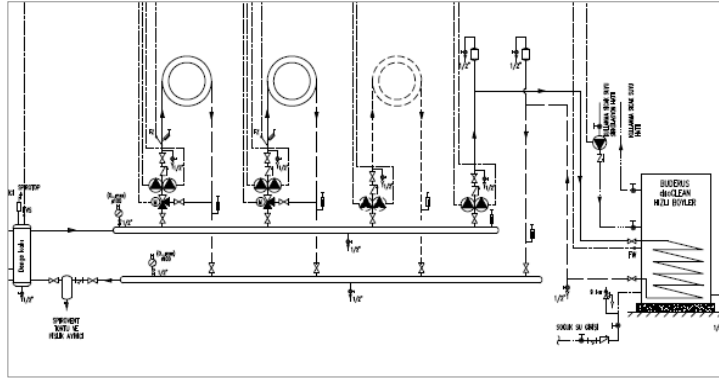

* Boyler Sıcaklık Duyar Elemanı

Notlar:

1. Listemizdeki kaskad yapılan kazanların kapasiteleri aynıdır. Farklı kapasitelerle de kaskad yapılabilir (395kW+470kW gibi)
2. GB402 serisi kazanlarda maksimum 16 adete kadar kaskad uygulaması yapılabilmektedir. 8 adet üzerindeki kaskad uygulamalarında lütfen firmamıza danışınız.
3. Yer tipi kazanlarda kullanılması zorunlu emniyet ekipmanları ve diğer aksesuarlar için ilgili fiyat listeleri ve kazan teknik dökümanlarına bakınız.
4. Baca sistemi, gaz vanası, kapatma vanaları, çekvalf, zon pompaları, üç yollu vana, genleşme tankı, denge kabı vb. diğer ekipmanlar ayrıca tedarik edilmelidir.
5. Tavsiye edilen satış fiyatlarıdır ve Bosch Termoteknik fiyat listeleri ve maddeleri konusunda her türlü değişikliği yapma hakkına sahiptir.
6. Fiyatlarımıza % 18 KDV ilave edilecektir.