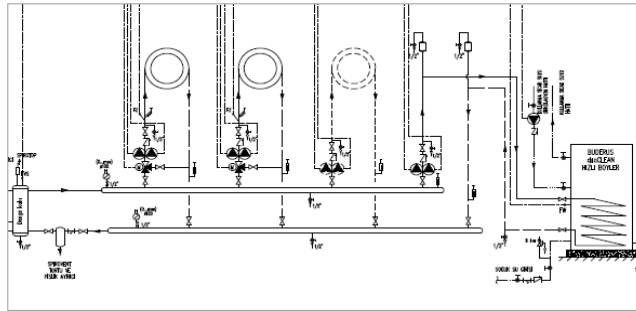

* Boyler Sıcaklık Duyar Elemanı

Notlar:

- 1- Sistem fiyatlarına duvar tipi yoğuşmalı kazanlar, UPM GEO Sirkülasyon Pompası, kumanda panelleri ve modülleri dahildir.
- 2- Baca sistemi, gaz vanası, kapatma vanaları, çekvalf, zon pompaları, üç yollu vana, genişleme tankı, denge kabı vb. diğer ekipmanlar ayrıca tedarik edilmelidir.
- 3- Tavsiye edilen satış fiyatlarıdır ve Bosch Termoteknik fiyat listeleri ve maddeleri konusunda her türlü değişikliği yapma hakkına sahiptir.
- 4- Fiyatlarımıza % 18 KDV ilave edilecektir.