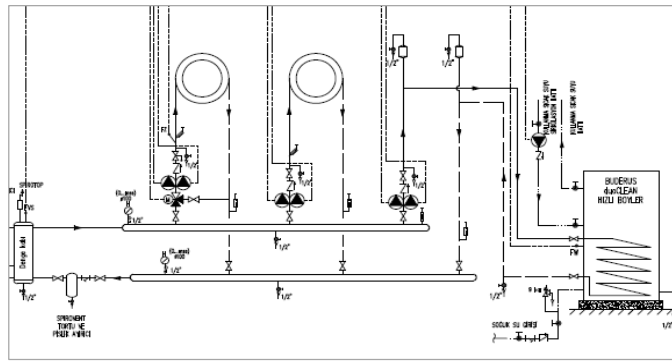

* Boyler Sıcaklık Duyar Elemanı

Notlar:

1. Listemizdeki kaskad yapılan kazanların kapasiteleri aynıdır. Farklı kapasitelerle de kaskad yapılabilir (395kW+470kW gibi)
2. GB402 serisi kazanlarda maksimum 16 adete kadar kaskad uygulaması yapılabilmektedir. 8 adetin üzerindeki kaskad uygulamalarında lütfen firmamıza danışınız.
3. Yer tipi kazanlarda kullanılması zorunlu emniyet ekipmanları ve diğer aksesuarlar için ilgili fiyat listeleri ve kazan teknik dökümanlarına bakınız.
4. Baca sistemi, gaz vanası, kapatma vanaları, çekvalf, zon pompaları, üç yollu vana, genişleme tankı, denge kabı vb. diğer ekipmanlar ayrıca tedarik edilmelidir.
5. Tavsiye edilen satış fiyatlarıdır ve Bosch Termoteknik fiyat listeleri ve maddeleri konusunda her türlü değişikliği yapma hakkına sahiptir.
6. Fiyatlarımıza % 18 KDV ilave edilecektir.